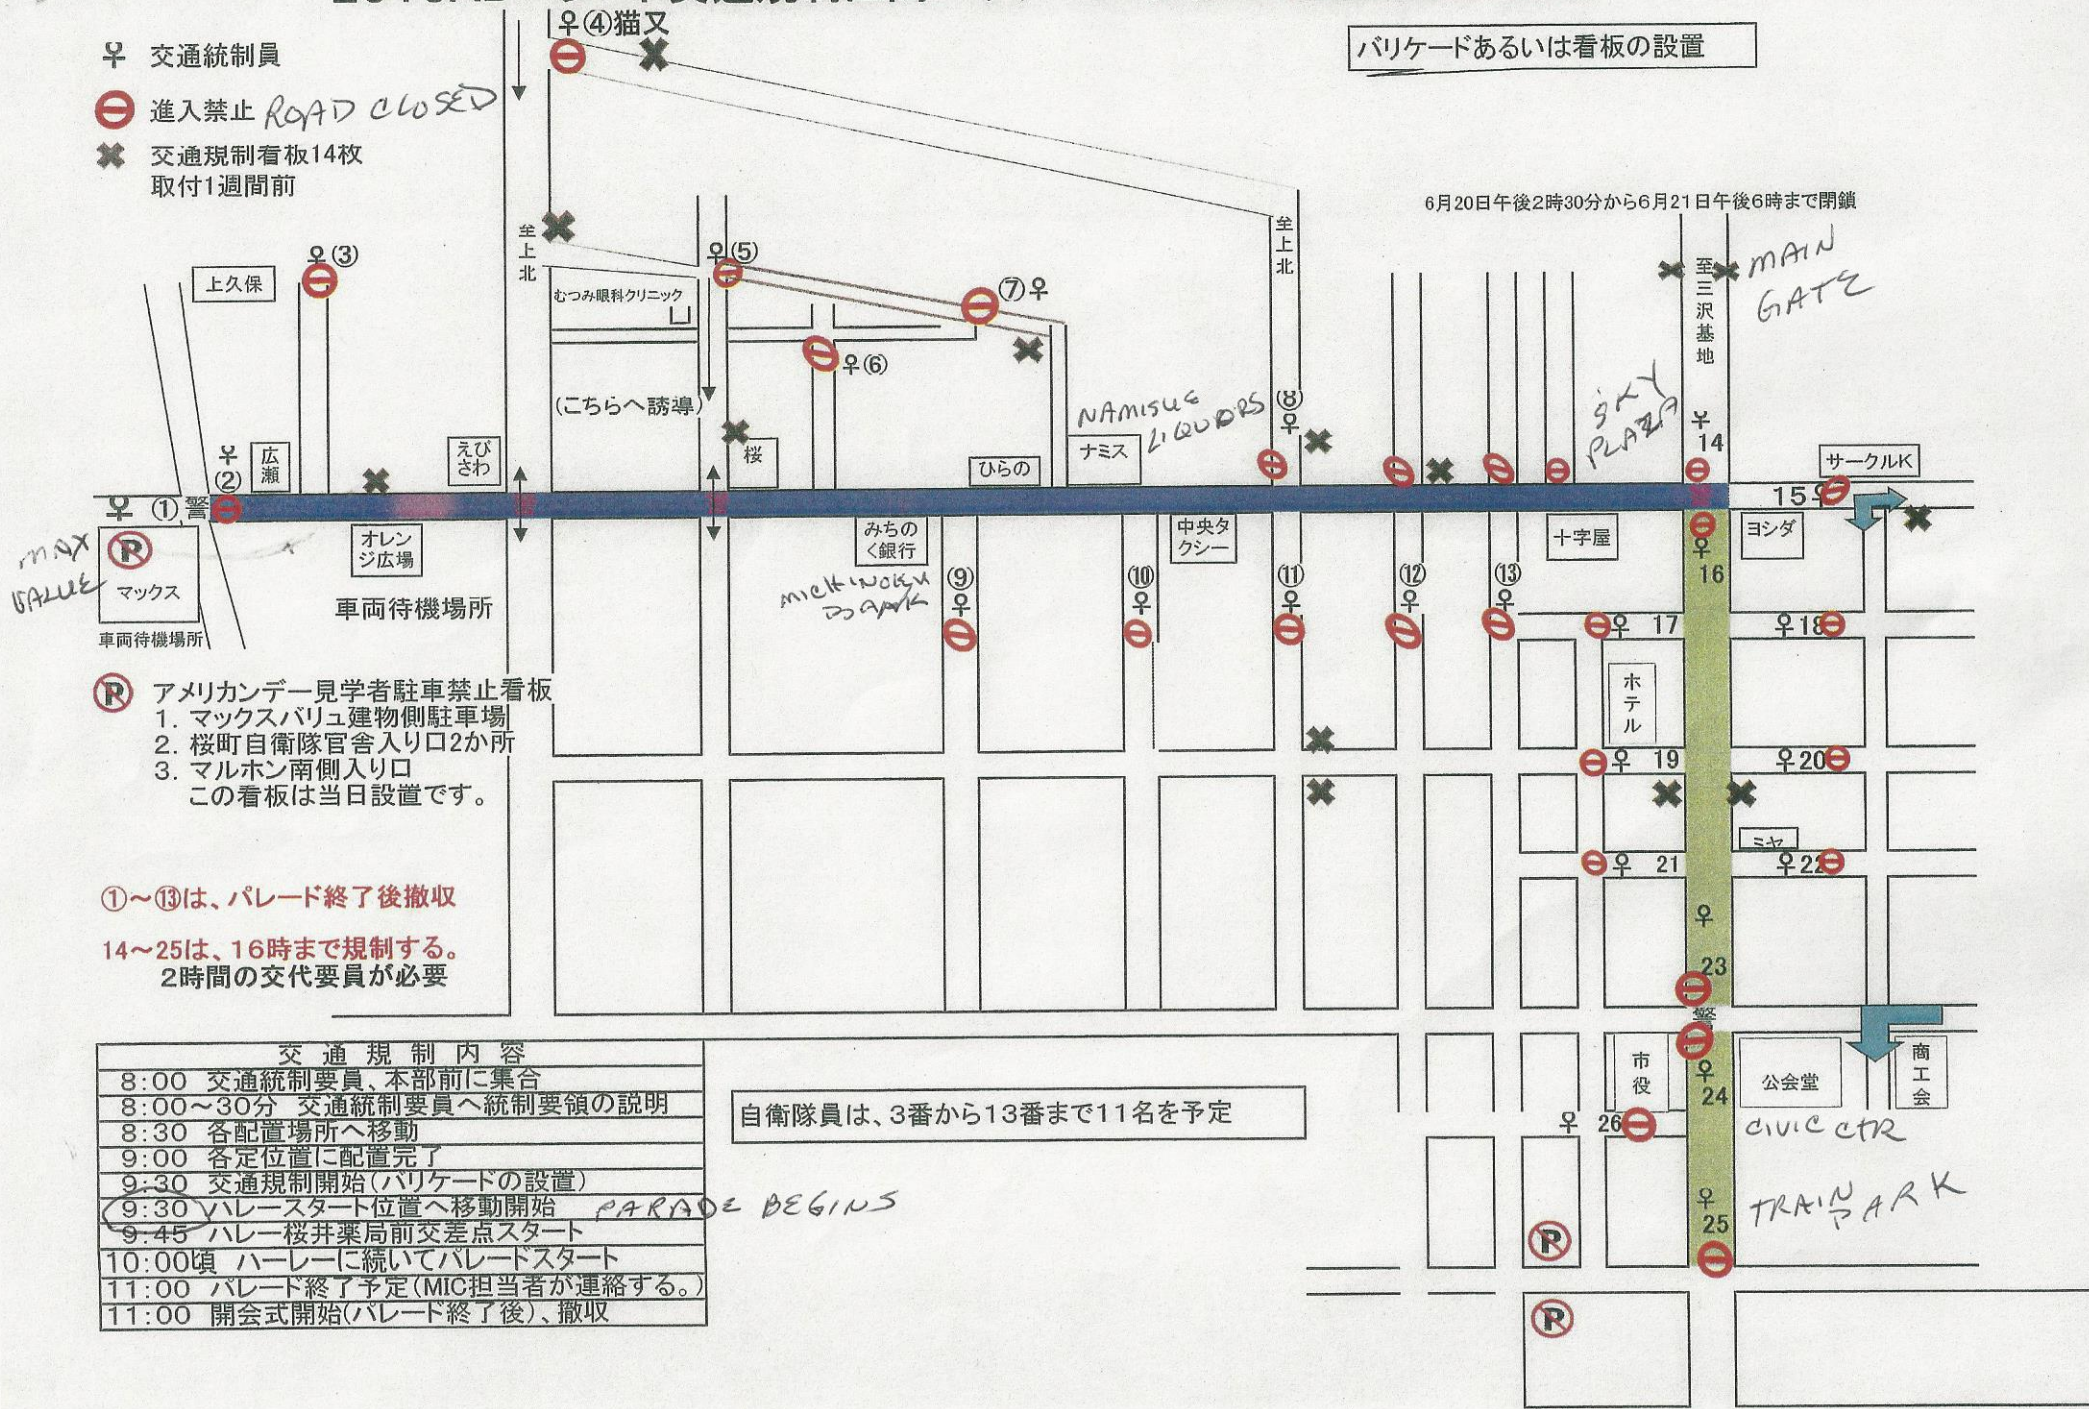

# 2015ADパレード交通規制区間バリケード・看板・交通統制員配置図

♀ 交通統制員

⊖ 進入禁止 ROAD CLOSED

✕ 交通規制看板14枚  
取付1週間前

バリケードあるいは看板の設置

6月20日午後2時30分から6月21日午後6時まで閉鎖

- Ⓡ アメリカンデー見学者駐車禁止看板
1. マックスバリュ建物側駐車場
  2. 桜町自衛隊官舎入り口2か所
  3. マルホン南側入り口
- この看板は当日設置です。

①～⑬は、パレード終了後撤収

14～25は、16時まで規制する。  
2時間の交代要員が必要

交通規制内容	
8:00	交通統制要員、本部前に集合
8:00～30分	交通統制要員へ統制要領の説明
8:30	各配置場所へ移動
9:00	各定位置に配置完了
9:30	交通規制開始(バリケードの設置)
9:30	パレードスタート位置へ移動開始 <i>PARADE BEGINS</i>
9:45	パレード桜井薬局前交差点スタート
10:00頃	ハーレーに続いてパレードスタート
11:00	パレード終了予定(MIC担当者が連絡する。)
11:00	開会式開始(パレード終了後)、撤収

自衛隊員は、3番から13番まで11名を予定